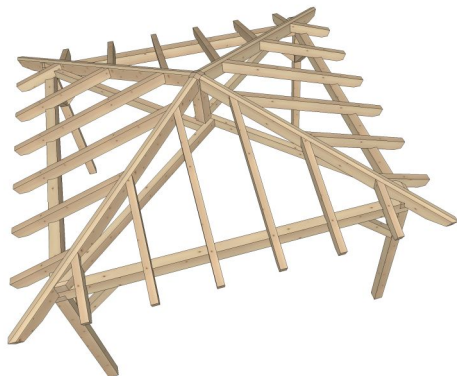

# Typové pergoly

1

4,80 x 4,80 m

**24.600,-**

2

4,80 x 6,80 m

**33.300,-**

3

4,80 x 6,80 m

**35.700,-**

4

4,80 x 4,80 m

**24.100,-**

5

3,80 x 4,80 m

**15.400,-**